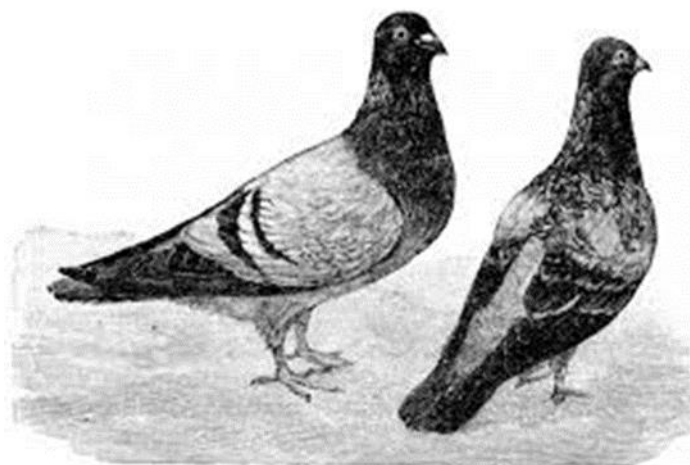

66 – 69	Benešovský černý	Holec Jaroslav
		Tečovice 131
70 – 73	Benešovský černý stříkaný	Holec Jaroslav
		Tečovice 131
74 – 78	King bílý	Petřík Alois
		Žlutava
79 – 80	Německý výstavní červený	Měrka Michal
		Oldřichovice
81 – 85	Koburský skřivan	Tomšů Ivan
		Troubky 97/1
86 – 87	Staroholandský kapucín	Ing. Šrámek Vladimír
		Napajedla
88 – 89	Moravský bělohlávek černý	Ing. Šrámek Vladimír
		Napajedla
90 – 92	Český stavák modrý sedlatý	Janalík Ladislav
		Rymice 43
93 – 102	Český stavák	Daněk Jindřich
		Žlutava 332
103 – 104	Anglický pávík modrý	Měrka Michal
		Oldřichovice
105 – 109	Český rejdič	Stískálek Michal
		Podolí 12
110 – 114	Turbit	Skopalovi Jan, Kateřina
		Troubky, Vlošská 429/13
115 – 119	Staroorientální racek	Skopalovi Jan, Kateřina
		Troubky, Vlošská 429/13
120 – 124	Pražský rejdič	Morbicr Josef
		Bochoř 252